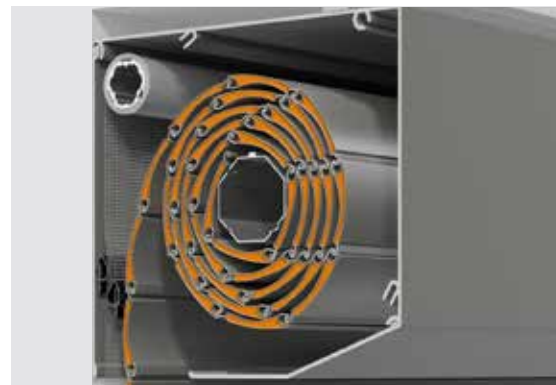

Integrierte Glas-Absturzsicherung im Vorbaurollladen

Hausverbot für lästige Plagegeister

Insektenschutz

ROMA Rollläden sind kombinierte Alleskönner. Mit dem optional vollintegrierten Insektenschutz-Rollo sperren Sie mit einem Handgriff lästige Insekten aus. Wenn Sie es tagsüber oder in der kalten Jahreszeit nicht mehr brauchen, verschwindet das Gewebe zur Gänze im Rollladenkasten. Viele ROMA Rollläden können mit Insektenschutz ausgestattet werden – sogar nachträglich.