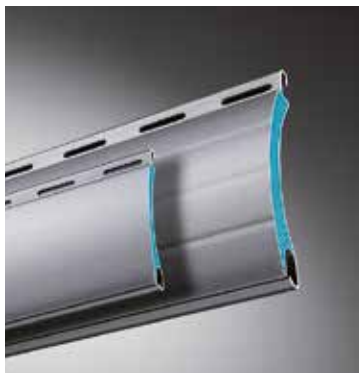

Von außen ein Rollladen Von innen High-Tech

Ein Rollladen ist extremsten Witterungsbedingungen ausgesetzt. Sommerhitze oder Frost – Konstruktion und Material der Rollladen sind ausschlaggebend.

Die ROMA ALUMINO Baureihe wurde speziell für einen langen, klaglosen Gebrauch entwickelt. Aluminium ist auf natürliche Weise korrosionsbeständig und zudem zu 100 % recycelbar. Der geschäumte Kern verbessert zusätzlich die Festigkeit der Profile.

Alle unsere Aluminiumprofile sind doppelwandig und auf Langlebigkeit ausgelegt. Egal ob ALUMINO, ALUMINO protect oder Kunststoff – bei ROMA steht Qualität immer an erster Stelle. Je nach Rollladen- und Profiltyp können Sie aus über 20 attraktiven Farben wählen und Ihren individuellen Behang gestalten.

ALUMINO protect
Das Top-Produkt von ROMA mit hartgeschäumtem Kern für erhöhten Schutz gegen Eindringlinge von außen.